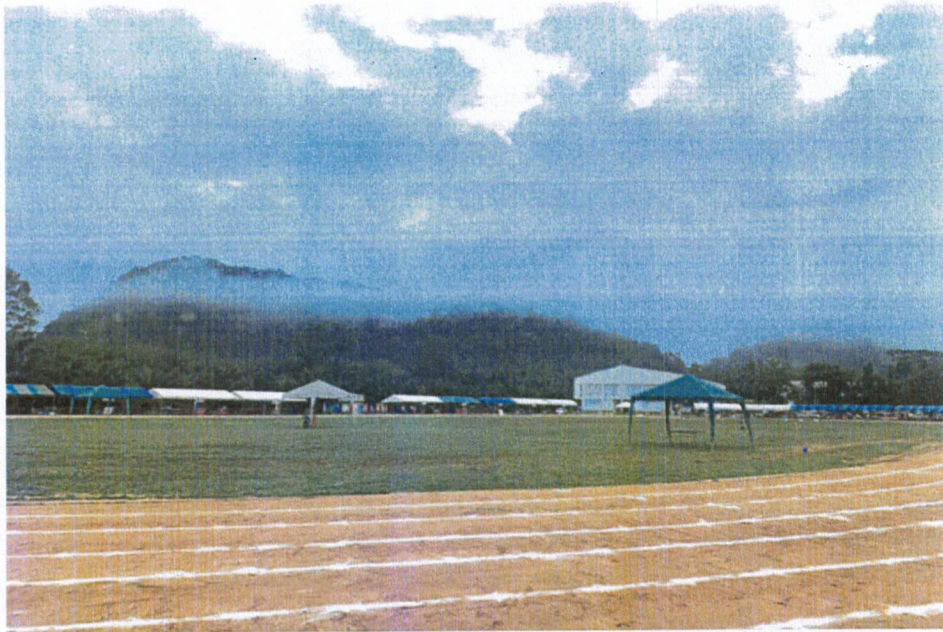

ลานกีฬา/สนามกีฬา
ในพื้นที่หมู่บ้าน/ชุมชน ตำบลปากแพรง
อำเภอดอนสัก จังหวัดสุราษฎร์ธานี

ลานกีฬาโรงเรียนองค์การอุตสาหกรรมป่าไม้ 9 หมู่ที่ 1 ตำบลปากแพรก อำเภอคอนสัก
จังหวัดสุราษฎร์ธานี

ลานกีฬา (ตลาดบ้านใน หมู่ที่ ๑)

สนามกีฬาโรงเรียนบ้านคีรีวง
หมู่ที่ 3

สนามกีฬาโรงเรียนบ้านเขาพระอินทร์
หมู่ที่ 4

สนามกีฬาโรงเรียนบ้านเขาพระอินทร์
หมู่ที่ 4

ลานกีฬา (รูปที่ 4)

ลานออกกำลังกายชุมชน (เทศบาลอินทรี)

อุปกรณ์กีฬากลางแจ้ง หมู่ที่ 5 (บ้านคอกช้าง)