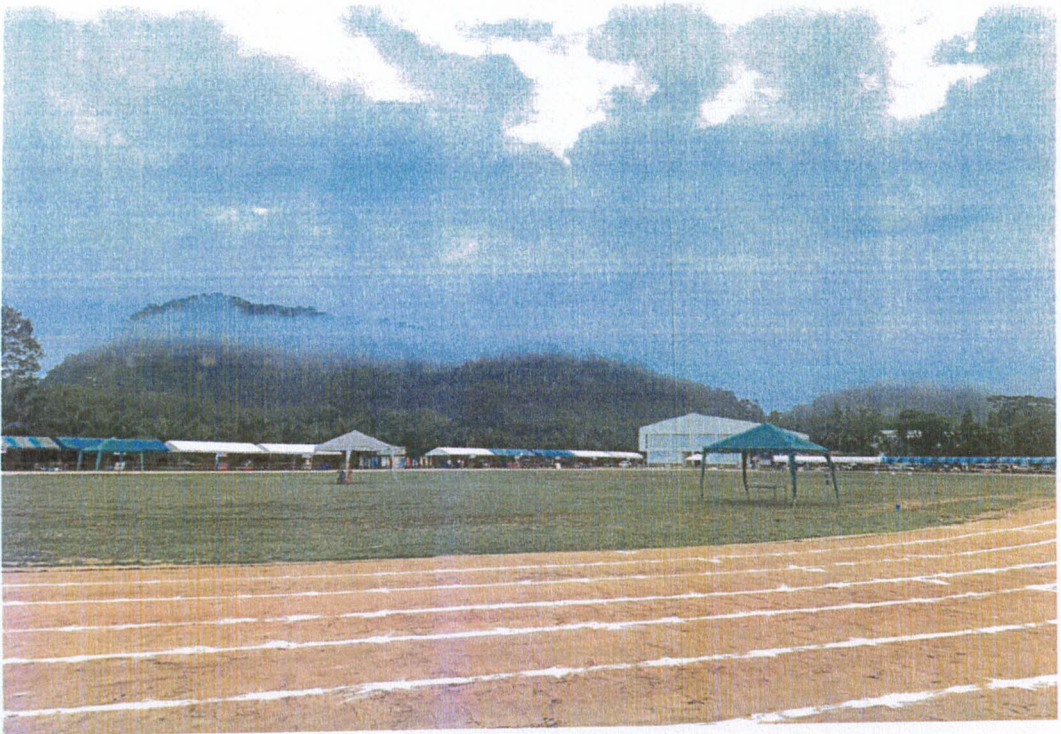

ลานกีฬา/สนามกีฬา
ในพื้นที่หมู่บ้าน/ชุมชน ตำบลปากแพรง
อำเภอดอนสัก จังหวัดสุราษฎร์ธานี

ลานกีฬาโรงเรียนองค์การอุตสาหกรรมป่าไม้ 9 หมู่ที่ 1 ตำบลปากแพรก อำเภอคอนสัก
จังหวัดสุราษฎร์ธานี

ลานกีฬา (ตลาดบ้านใน หมู่ที่ ๑)

สนามกีฬาโรงเรียนบ้านคีรีวง
หมู่ที่ 3

สนามกีฬาโรงเรียนบ้านเขาพระอินทร์
หมู่ที่ 4

สนามกีฬาโรงเรียนบ้านเขาพระอินทร์
หมู่ที่ 4

ลานกีฬา (รูปที่ 4)

ลานออกกำลังกายชุมชน (เทศบาลอินทรี)

อุปกรณ์กีฬากลางแจ้ง หมู่ที่ 5 (บ้านคอกช้าง)