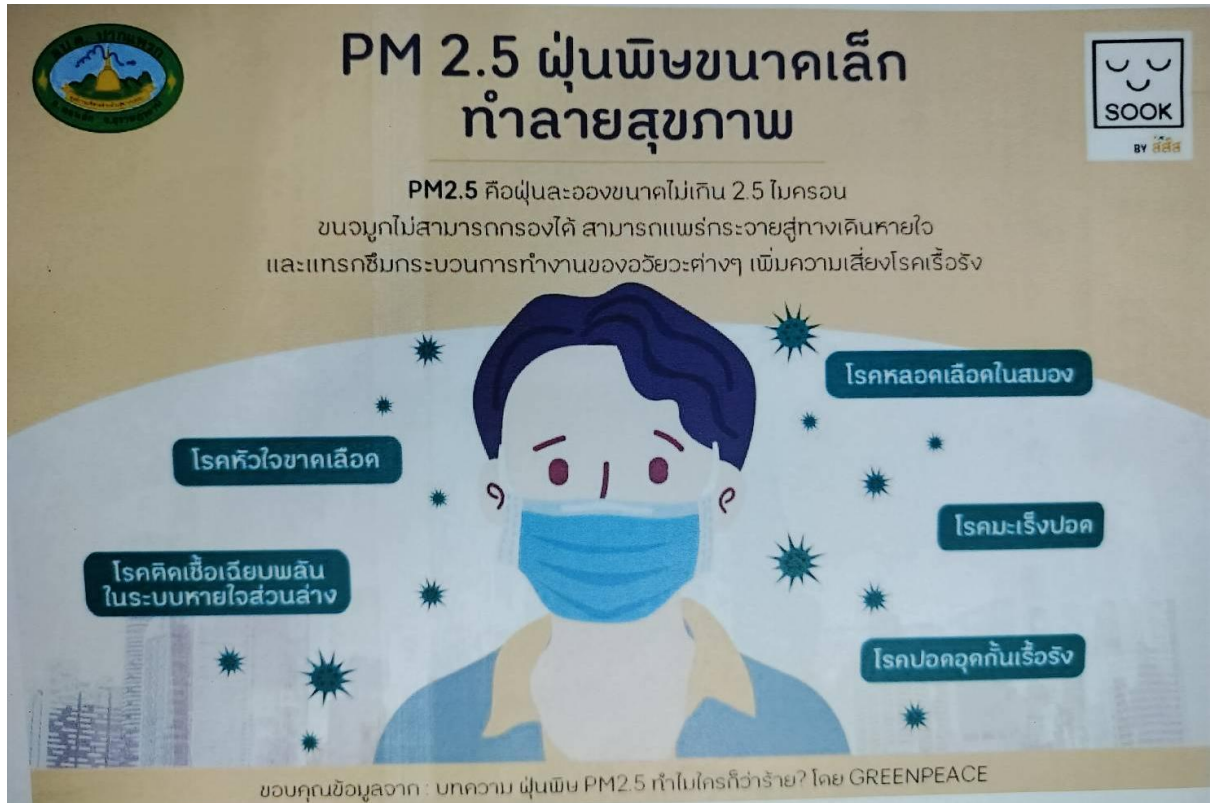

ตัวชี้วัดที่ 61 การดำเนินการเพื่อแก้ไขปัญหาไฟป่า หมอกควัน การเผาในที่โล่ง ฝุ่นละอองขนาดเล็ก และPM 2.5

องค์การบริหารส่วนตำบลปากแพรก อำเภอดอนสัก จังหวัดสุราษฎร์ธานี : www.pakprak.go.th